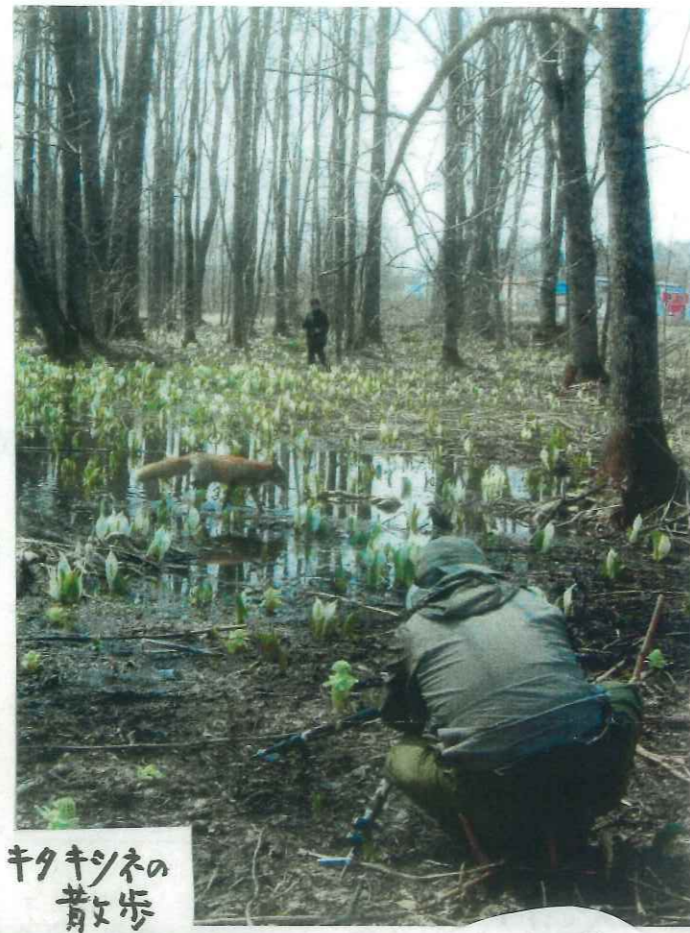

ハナツリ
ハナツリ

キタキツネの
昔々歩

2006.05.02

突然の雪

私たちの水芭蕉

写真展

07 5/8 ~ 5/19
テアサロンふれっふにて

呼人浦のよしほら

春のソネットI

カモがきた 九川 斎藤さん
キマッテル!

雨うにも貝けず
知川 斎藤さん

?・水芭蕉芽

あまねちゃん
こねちゃん

巣箱かけ

春の作業を終えて
熱いお茶

九川・雨竜との交流 (探鳥遊歩道)