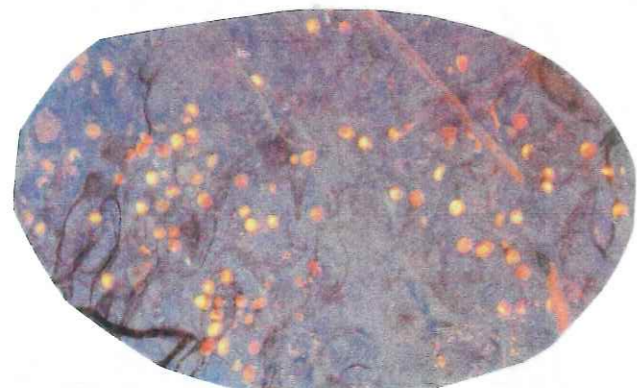

夏のオニシモツゲ

草刈りの後 記念碑前

カワセミ

オジロワシ

水底のホッチャレ

水芭蕉 保全地

呼人の自然

写真 佐藤正博
清水敦

オオワシ

水底に流れる魚の卵

林内のホッチャレ

フキノウ

フクジュソウ

護岸の杭

雪どけ水に映る ヤチゲモ

オオワシ

春の雪

水芭蕉

フキノウ